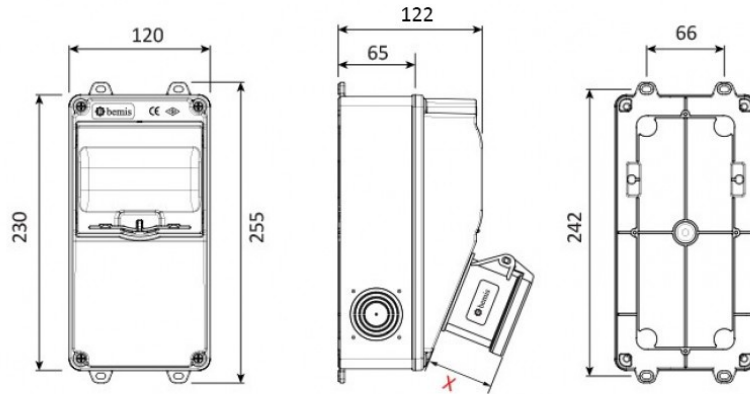

Produktcode

BH1-2128-2020**V5-Kombination**

Kategorie: V5-Kombination

**Technische Daten**

IP-KLASSE	IP44
ANZAHL PRO KARTON	1
ANZAHL DER KARTONS	12
ROHSTOFF	ABS Halogen Free
STECKDOSENAUSWAHL	Mit Steckdose

Steckdosenkonfiguration

	1 Adet Priz	2 Adet Priz
Amper	4/32A	1/16A
Volt	380V-450V	220V-250V
Kutup	3P+E	2P+E
Hertz	50Hz - 60Hz	50Hz - 60Hz

Qualitätszertifikate

BH1-2128-2020

Technische Zeichnung

(X) Ölçüleri / Dimensions (mm)