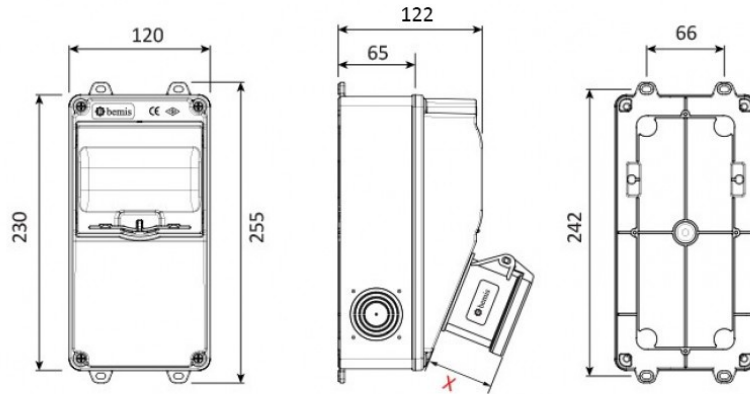

Produktcode

BH1-2112-2020**V5-Kombination**

Kategorie: V5-Kombination

**Technische Daten**

| | |
|--------------------|------------------|
| IP-KLASSE | IP44 |
| ANZAHL PRO KARTON | 1 |
| ANZAHL DER KARTONS | 12 |
| ROHSTOFF | ABS Halogen Free |
| STECKDOSENAUSWAHL | Mit Steckdose |

Steckdosenkonfiguration

| | 1 Adet Priz | 2 Adet Priz |
|-------|-------------|-------------|
| Amper | 4/16A | 1/16A |
| Volt | 380V-450V | 220V-250V |
| Kutup | 3P+E | 2P+E |
| Hertz | 50Hz - 60Hz | 50Hz - 60Hz |

Qualitätszertifikate

BH1-2112-2020**Technische Zeichnung****(X) Ölçüleri / Dimensions (mm)**

| | | | |
|-------------------|----|-----------------------|----|
| 1/16A Pano Prizi | 18 | 3/4/5 32A Som Priz | 47 |
| 1/16A Mak. Prizi | 40 | 3/4/5 63A Mk.Prizi | 92 |
| 3/25A Som. Priz | 33 | 2/3 16A 24V Mk. Prizi | 42 |
| 3/4 16A Mak Prizi | 55 | 2/3 32A 24V Mk. Prizi | 42 |
| 5/16A Som. Priz | 47 | | |