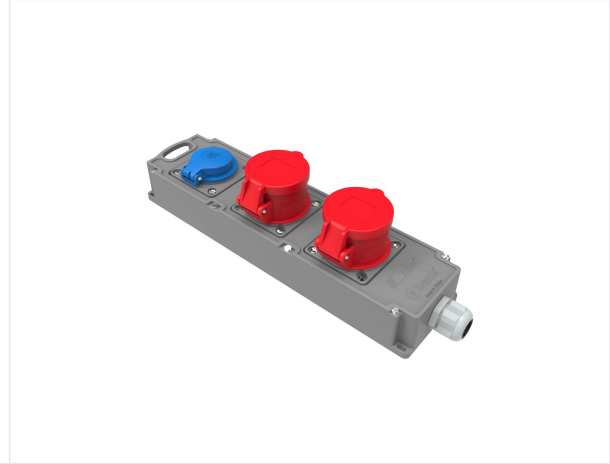

Ürün Kodu

BG4-1016-1610**Tribox Grup Priz**

Kategori: Tribox

Teknik Özellikler

IP SINIFI	IP44
İLETKEN MALZEMESİ	MS 58
GÖVDE MALZEMESİ	Polyamid 6
GRAM	155
KUTU ADET	1
KOLI ADET	12
PRİZ SEÇENEĞİ	Prizli
BAĞLANTI TÜRÜ	Bağlantılı

Priz Konfigürasyonu

	2 Adet Priz	1 Adet Priz
Amper	5/16A	1/16A
Volt	380V-450V	220V-250V
Kutup	3P+E+N	2P+E
Hertz	50Hz - 60Hz	50Hz - 60Hz

Kalite Belgeleri

BG4-1016-1610**Teknik Çizim**

Ölçüler / Dimensions (mm)