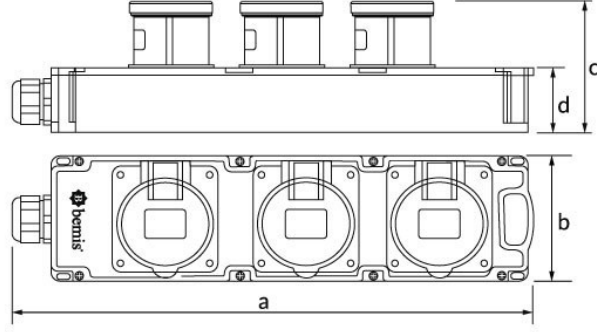

Ürün Kodu

BG4-1016-1610**Tribox Grup Priz**

Kategori: Tribox

Teknik Özellikler

IP SINIFI	IP44
İLETKEN MALZEMESİ	MS 58
GÖVDE MALZEMESİ	Polyamid 6
GRAM	155
KUTU ADET	1
KOLI ADET	12
PRİZ SEÇENEĞİ	Prizli
BAĞLANTI TÜRÜ	Bağlantılı

Priz Konfigürasyonu

	2 Adet Priz	1 Adet Priz
Amper	5/16A	1/16A
Volt	380V-450V	220V-250V
Kutup	3P+E+N	2P+E
Hertz	50Hz - 60Hz	50Hz - 60Hz

Kalite Belgeleri

BG4-1016-1610**Teknik Çizim**

Ölçüler / Dimensions (mm)