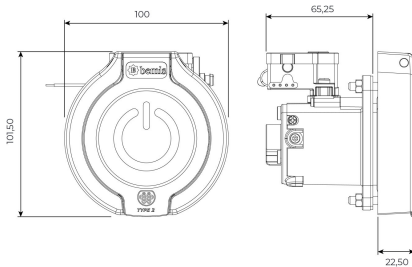

Produktcode

BEV-5063-4320

4 Noktadan Montajlı Pano Prizi

Kategorie: Ladesteckdosen und Stecker

Technische Daten

AMPER	63A
IP-KLASSE	IP65
ANZAHL PRO KARTON	1
ANZAHL DER KARTONS	1
FAZ	Trifaze

Qualitätszertifikate

Technische Zeichnung

MONTAJ DELİK ÖLÇÜLERİ