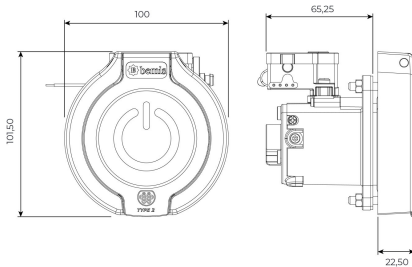

Produktcode

BEV-5032-4320

4 Noktadan Montajlı Pano Prizi

Kategorie: Ladesteckdosen und Stecker

Technische Daten

AMPER	32A
IP-KLASSE	IP65
ANZAHL PRO KARTON	1
ANZAHL DER KARTONS	1
FAZ	Trifaze

Qualitätszertifikate

Technische Zeichnung

MONTAJ DELİK ÖLÇÜLERİ