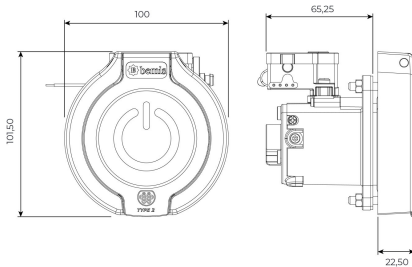

Produktcode

BEV-5032-4310

3 Noktadan Montajlı Pano Prizi

Kategorie: Ladesteckdosen und Stecker

Technische Daten

AMPER	32A
IP-KLASSE	IP65
ANZAHL PRO KARTON	1
ANZAHL DER KARTONS	1
FAZ	Trifaze

Qualitätszertifikate

Technische Zeichnung

MONTAJ DELİK ÖLÇÜLERİ