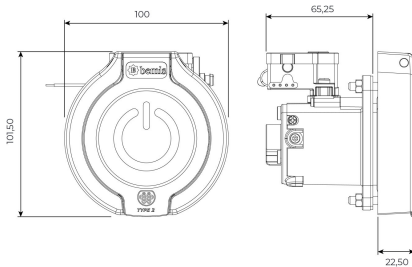

Produktcode

BEV-5016-4320

4 Noktadan Montajlı Pano Prizi

Kategorie: Ladesteckdosen und Stecker

Technische Daten

AMPER	16A
IP-KLASSE	IP65
ANZAHL PRO KARTON	1
ANZAHL DER KARTONS	1
FAZ	Trifaze

Qualitätszertifikate

Technische Zeichnung

MONTAJ DELİK ÖLÇÜLERİ