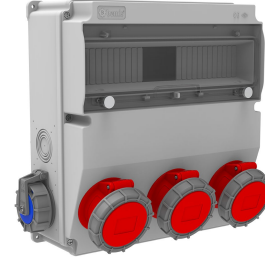

Ürün Kodu**BD9-6314-2020****V15 Kombinasyon**

Kategori: V15 Kombinasyon

**Teknik Özellikler**

IP SINIFI	IP66
KUTU ADET	1
KOLI ADET	4
HAMMADDE	ABS
PRIZ SEÇENEĞİ	Prizli

Priz Konfigürasyonu

	3 Adet Priz	2 Adet Priz
Amper	5/16A	1/16A
Volt	380V-450V	220V-250V
Kutup	3P+E+N	2P+E
Hertz	50Hz - 60Hz	50Hz - 60Hz