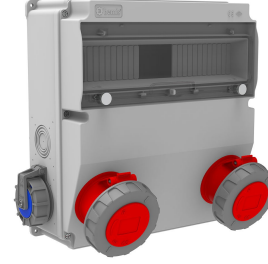

Ürün Kodu

BD9-6230-2020**V15 Kombinasyon**

Kategori: V15 Kombinasyon

Teknik Özellikler

IP SINIFI	IP66
KUTU ADET	1
KOLI ADET	4
HAMMADDE	ABS
PRIZ SEÇENEĞİ	Prizli

Priz Konfigürasyonu

	2 Adet Priz	2 Adet Priz
Amper	5/32A	1/16A
Volt	380V-450V	220V-250V
Kutup	3P+E+N	2P+E
Hertz	50Hz - 60Hz	50Hz - 60Hz