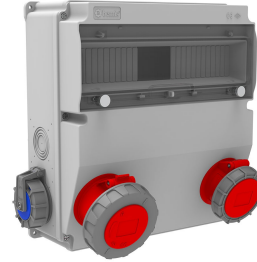

Ürün Kodu

BD9-6130-1142**V15 Kombinasyon**

Kategori: V15 Kombinasyon

Teknik Özellikler

IP SINIFI	IP66
KUTU ADET	1
KOLI ADET	4
HAMMADDE	ABS
PRIZ SEÇENEĞİ	Prizli

Priz Konfigürasyonu

	1 Adet Priz	1 Adet Priz	2 Adet Priz
Amper	5/16A	5/32A	1/16A
Volt	380V-450V	380V-450V	220V-250V
Kutup	3P+E+N	3P+E+N	2P+E
Hertz	50Hz - 60Hz	50Hz - 60Hz	50Hz - 60Hz