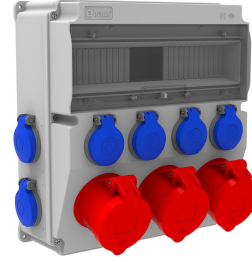

Ürün Kodu

BD9-2334-8020**V15 Kombinasyon**

Kategori: V15 Kombinasyon

Teknik Özellikler

IP SINIFI	IP44
KUTU ADET	1
KOL ADET	4
HAMMADDE	ABS
PR Z SEÇENE	Prizli

Priz Konfigürasyonu

	3 Adet Priz	8 Adet Priz
Amper	5/32A	1/16A
Volt	380V-450V	220V-250V
Kutup	3P+E+N	2P+E
Hertz	50Hz - 60Hz	50Hz - 60Hz