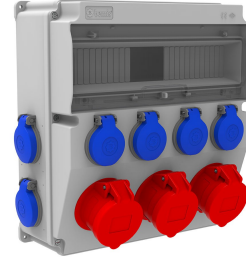

Ürün Kodu

BD9-2318-8020**V15 Kombinasyon**

Kategori: V15 Kombinasyon

Teknik Özellikler

IP SINIFI	IP44
KUTU ADET	1
KOL ADET	4
HAMMADDE	ABS
PR Z SEÇENE	Prizli

Priz Konfigürasyonu

	3 Adet Priz	8 Adet Priz
Amper	5/16A	1/16A
Volt	380V-450V	220V-250V
Kutup	3P+E+N	2P+E
Hertz	50Hz - 60Hz	50Hz - 60Hz