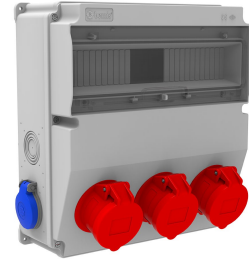

Produktcode

BD9-2318-2020**V15-Kombination**

Kategorie: V15-Kombination

**Technische Daten**

IP-KLASSE	IP44
ANZAHL PRO KARTON	1
ANZAHL DER KARTONS	4
ROHSTOFF	ABS
STECKDOSENAUSWAHL	Mit Steckdose

Steckdosenkonfiguration

	3 Adet Priz	2 Adet Priz
Amper	5/16A	1/16A
Volt	380V-450V	220V-250V
Kutup	3P+E+N	2P+E
Hertz	50Hz - 60Hz	50Hz - 60Hz

Qualitätszertifikate

BD9-2318-2020

Technische Zeichnung