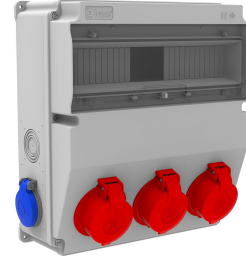

Ürün Kodu

BD9-2305-2020**V15 Kombinasyon**

Kategori: V15 Kombinasyon

Teknik Özellikler

IP SINIFI	IP44
KUTU ADET	1
KOLI ADET	4
HAMMADDE	ABS
PRIZ SEÇENEĞİ	Prizli

Priz Konfigürasyonu

	3 Adet Priz	2 Adet Priz
Amper	3/25A	1/16A
Volt	380V-450V	220V-250V
Kutup	3P+E	2P+E
Hertz	50Hz - 60Hz	50Hz - 60Hz