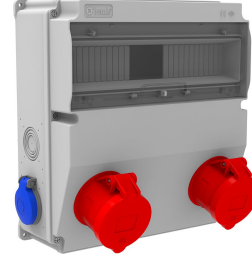

Ürün Kodu

**BD9-2234-2020****V15 Kombinasyon**

Kategori: V15 Kombinasyon

**Teknik Özellikler**

IP SINIFI	IP44
KUTU ADET	1
KOL ADET	4
HAMMADDE	ABS
PR Z SEÇENE	Prizli

**Priz Konfigürasyonu**

	2 Adet Priz	2 Adet Priz
Amper	5/32A	1/16A
Volt	380V-450V	220V-250V
Kutup	3P+E+N	2P+E
Hertz	50Hz - 60Hz	50Hz - 60Hz