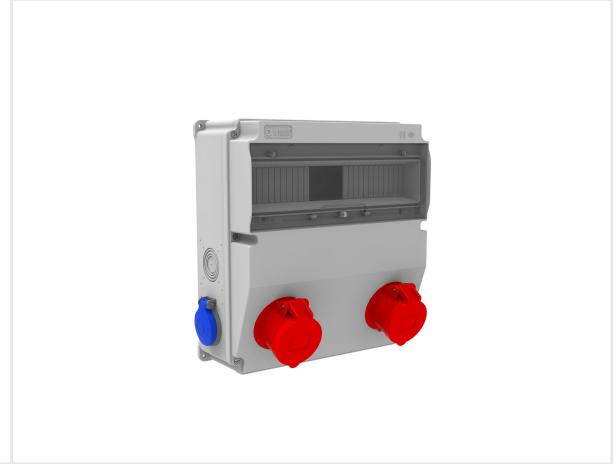

Ürün Kodu

**BD9-2218-2020****V15 Kombinasyon**

Kategori: V15 Kombinasyon

**Teknik Özellikler**

IP SINIFI	IP44
KUTU ADET	1
KOL ADET	4
HAMMADDE	ABS
PR Z SEÇENE	Prizli

**Priz Konfigürasyonu**

	2 Adet Priz	2 Adet Priz
Amper	5/16A	1/16A
Volt	380V-450V	220V-250V
Kutup	3P+E+N	2P+E
Hertz	50Hz - 60Hz	50Hz - 60Hz