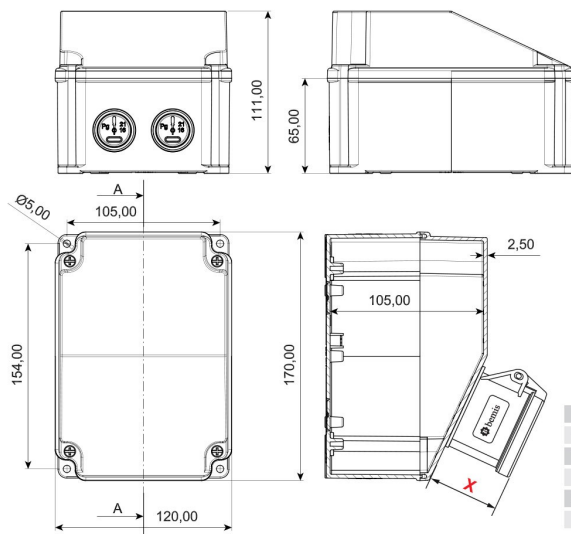

Produktcode

BD7-2401-0000

Mini-Kombination

Kategorie: Mini-Kombination

Technische Daten

IP-KLASSE	IP44
ANZAHL PRO KARTON	1
ANZAHL DER KARTONS	16
HAMMADDE	ABS
STECKDOSENAUSWAHL	Ohne Steckdose

Qualitätszertifikate

Technische Zeichnung

(X) Ölçüleri (mm)

1/16A Pano Prizli	18	3/4/5 32A Som Priz	47
1/16A Mak. Prizli	40	3/4/5 63A Mk.Prizli	92
3/25A Som. Priz	33	2/3 16A 24V Mk. Prizli	42
3/4 16A Mak Prizli	55	2/3 32A 24V Mk. Priz	42
5/16A Som. Priz	47		