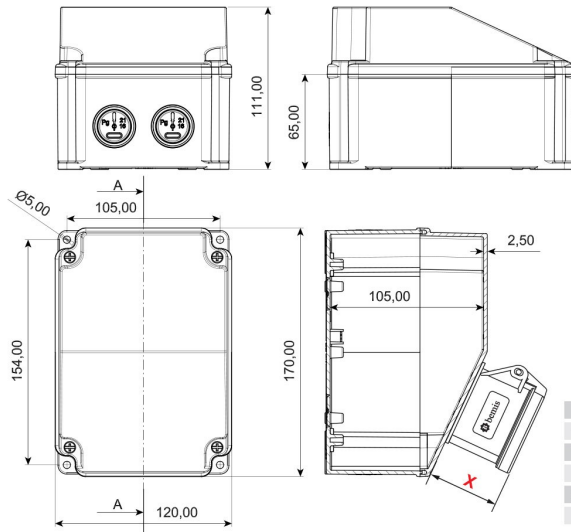

Qualitätszertifikate

Technische Zeichnung

(X) Ölçüleri (mm)			
1/16A Pano Prizli	18	3/4/5 32A Som Priz	47
1/16A Mak. Prizli	40	3/4/5 63A Mk.Prizli	92
3/25A Som. Priz	33	2/3 16A 24V Mk. Prizli	42
3/4 16A Mak Prizli	55	2/3 32A 24V Mk. Priz	42
5/16A Som. Priz	47