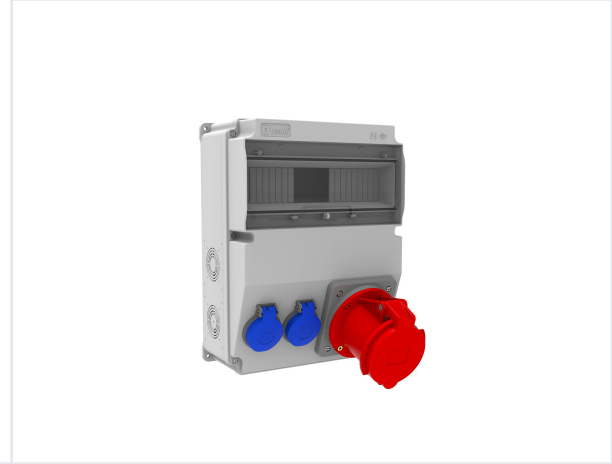

Ürün Kodu

BD6-2149-2020**V12 Kombinasyon**

Kategori: V12 Kombinasyon

Teknik Özellikler

IP SINIFI	IP44
KUTU ADET	1
KOL ADET	6
HAMMADDE	ABS
PR Z SEÇENE	Prizli

Priz Konfigürasyonu

	1 Adet Priz	2 Adet Priz
Amper	5/63A	1/16A
Volt	380V-450V	220V-250V
Kutup	3P+E+N	2P+E
Hertz	50Hz - 60Hz	50Hz - 60Hz