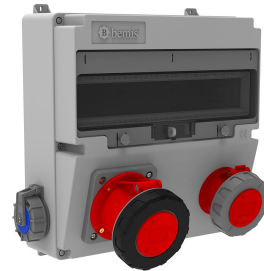

Produktcode

BD4-6145-1301**V17-Kombination**

Kategorie: V17-Kombination

**Technische Daten**

IP-KLASSE	IP66
ANZAHL PRO KARTON	1
ANZAHL DER KARTONS	5
ROHSTOFF	ABS
STECKDOSENAUSWAHL	Mit Steckdose

Steckdosenkonfiguration

	1 Adet Priz	1 Adet Priz	1 Adet Priz
Amper	5/63A	5/32A	1/16A
Volt	380V-450V	380V-450V	220V-250V
Kutup	3P+E+N	3P+E+N	2P+E
Hertz	50Hz - 60Hz	50Hz - 60Hz	50Hz - 60Hz

Qualitätszertifikate

BD4-6145-1301

Technische Zeichnung