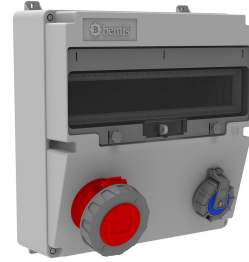

Produktcode

BD4-6130-1020**V17-Kombination**

Kategorie: V17-Kombination

**Technische Daten**

IP-KLASSE	IP66
ANZAHL PRO KARTON	1
ANZAHL DER KARTONS	5
ROHSTOFF	ABS
STECKDOSENAUSWAHL	Mit Steckdose

Steckdosenkonfiguration

	1 Adet Priz	1 Adet Priz
Amper	5/32A	1/16A
Volt	380V-450V	220V-250V
Kutup	3P+E+N	2P+E
Hertz	50Hz - 60Hz	50Hz - 60Hz

Qualitätszertifikate

BD4-6130-1020

Technische Zeichnung