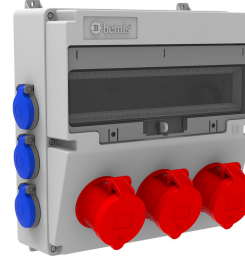

Ürün Kodu

**BD4-2334-6020****V17 Kombinasyon**

Kategori: V17 Kombinasyon

**Teknik Özellikler**

IP SINIFI	IP44
KUTU ADET	1
KOLI ADET	5
HAMMADDE	ABS
PRIZ SEÇENEĞİ	Prizli

**Priz Konfigürasyonu**

	3 Adet Priz	6 Adet Priz
Amper	5/32A	1/16A
Volt	380V-450V	220V-250V
Kutup	3P+E+N	2P+E
Hertz	50Hz - 60Hz	50Hz - 60Hz

**Kalite Belgeleri**

**BD4-2334-6020****Teknik Çizim**