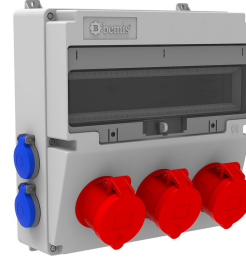

Ürün Kodu

**BD4-2334-4020****V17 Kombinasyon**

Kategori: V17 Kombinasyon

**Teknik Özellikler**

IP SINIFI	IP44
KUTU ADET	1
KOLI ADET	5
HAMMADDE	ABS
PRIZ SEÇENEĞİ	Prizli

**Priz Konfigürasyonu**

	3 Adet Priz	4 Adet Priz
Amper	5/32A	1/16A
Volt	380V-450V	220V-250V
Kutup	3P+E+N	2P+E
Hertz	50Hz - 60Hz	50Hz - 60Hz

**Kalite Belgeleri**

**BD4-2334-4020****Teknik Çizim**