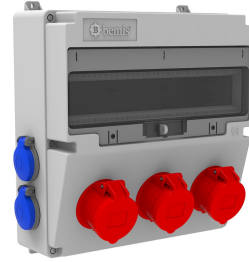

Produktcode

BD4-2318-4020**V17-Kombination**

Kategorie: V17-Kombination

**Technische Daten**

IP-KLASSE	IP44
ANZAHL PRO KARTON	1
ANZAHL DER KARTONS	5
HAMMADDE	ABS
STECKDOSENAUSWAHL	Mit Steckdose

Steckdosenkonfiguration

	3 Adet Priz	4 Adet Priz
Amper	5/16A	1/16A
Volt	380V-450V	220V-250V
Kutup	3P+E+N	2P+E
Hertz	50Hz - 60Hz	50Hz - 60Hz

Qualitätszertifikate

BD4-2318-4020

Technische Zeichnung