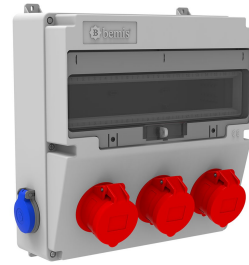

Produktcode

BD4-2318-2020**V17-Kombination**

Kategorie: V17-Kombination

**Technische Daten**

IP-KLASSE	IP44
ANZAHL PRO KARTON	1
ANZAHL DER KARTONS	5
HAMMADDE	ABS
STECKDOSENAUSWAHL	Mit Steckdose

Steckdosenkonfiguration

	3 Adet Priz	2 Adet Priz
Amper	5/16A	1/16A
Volt	380V-450V	220V-250V
Kutup	3P+E+N	2P+E
Hertz	50Hz - 60Hz	50Hz - 60Hz

Qualitätszertifikate

BD4-2318-2020

Technische Zeichnung