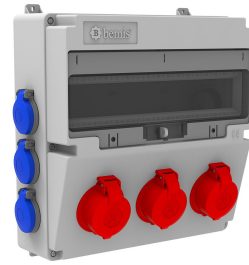

Produktcode

**BD4-2305-6020****V17-Kombination**

Kategorie: V17-Kombination

**Technische Daten**

IP-KLASSE	IP44
ANZAHL PRO KARTON	1
ANZAHL DER KARTONS	5
ROHSTOFF	ABS
STECKDOSENAUSWAHL	Mit Steckdose

**Steckdosenkonfiguration**

	3 Adet Priz	6 Adet Priz
Amper	3/25A	1/16A
Volt	380V-450V	220V-250V
Kutup	3P+E	2P+E
Hertz	50Hz - 60Hz	50Hz - 60Hz

**Qualitätszertifikate**

# BD4-2305-6020