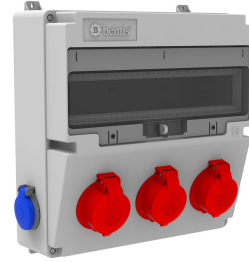

Produktcode

BD4-2305-2020**V17-Kombination**

Kategorie: V17-Kombination

**Technische Daten**

IP-KLASSE	IP44
ANZAHL PRO KARTON	1
ANZAHL DER KARTONS	5
ROHSTOFF	ABS
STECKDOSENAUSWAHL	Mit Steckdose

Steckdosenkonfiguration

	3 Adet Priz	2 Adet Priz
Amper	3/25A	1/16A
Volt	380V-450V	220V-250V
Kutup	3P+E+N	2P+E
Hertz	50Hz - 60Hz	50Hz - 60Hz

Qualitätszertifikate

BD4-2305-2020

Technische Zeichnung