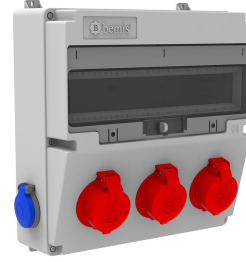

Ürün Kodu

BD4-2305-2020**V17 Kombinasyon**

Kategori: V17 Kombinasyon

Teknik Özellikler

IP SINIFI	IP44
KUTU ADET	1
KOL ADET	5
HAMMADDE	ABS
PR Z SEÇENE	Prizli

Priz Konfigürasyonu

	3 Adet Priz	2 Adet Priz
Amper	3/25A	1/16A
Volt	380V-450V	220V-250V
Kutup	3P+E+N	2P+E
Hertz	50Hz - 60Hz	50Hz - 60Hz