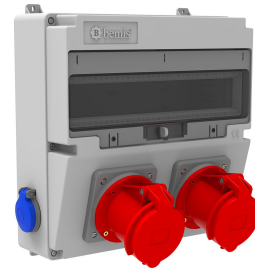

Produktcode

BD4-2249-2020**V17-Kombination**

Kategorie: V17-Kombination

**Technische Daten**

IP-KLASSE	IP44
ANZAHL PRO KARTON	1
ANZAHL DER KARTONS	5
HAMMADDE	ABS
STECKDOSENAUSWAHL	Mit Steckdose

Steckdosenkonfiguration

	2 Adet Priz	2 Adet Priz
Amper	5/63A	1/16A
Volt	380V-450V	220V-250V
Kutup	3P+E+N	2P+E
Hertz	50Hz - 60Hz	50Hz - 60Hz

Qualitätszertifikate

BD4-2249-2020

Technische Zeichnung