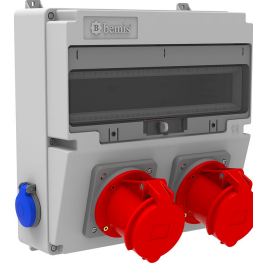

Ürün Kodu

BD4-2249-2020**V17 Kombinasyon**

Kategori: V17 Kombinasyon

**Teknik Özellikler**

IP SINIFI	IP44
KUTU ADET	1
KOLI ADET	5
HAMMADDE	ABS
PRIZ SEÇENEĞİ	Prizli

Priz Konfigürasyonu

	2 Adet Priz	2 Adet Priz
Amper	5/63A	1/16A
Volt	380V-450V	220V-250V
Kutup	3P+E+N	2P+E
Hertz	50Hz - 60Hz	50Hz - 60Hz

Kalite Belgeleri

BD4-2249-2020**Teknik Çizim**