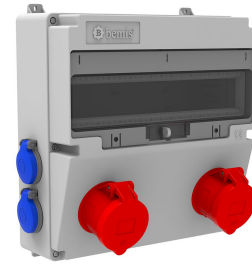

Produktcode

**BD4-2234-4020****V17-Kombination**

Kategorie: V17-Kombination

**Technische Daten**

IP-KLASSE	IP44
ANZAHL PRO KARTON	1
ANZAHL DER KARTONS	5
HAMMADDE	ABS
STECKDOSENAUSWAHL	Mit Steckdose

**Steckdosenkonfiguration**

	2 Adet Priz	4 Adet Priz
Amper	5/32A	1/16A
Volt	380V-450V	220V-250V
Kutup	3P+E+N	2P+E
Hertz	50Hz - 60Hz	50Hz - 60Hz

**Qualitätszertifikate**

# BD4-2234-4020