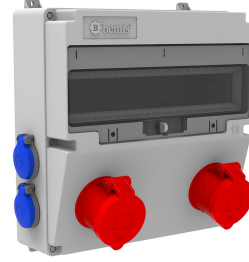

Ürün Kodu

BD4-2234-4020**V17 Kombinasyon**

Kategori: V17 Kombinasyon

Teknik Özellikler

IP SINIFI	IP44
KUTU ADET	1
KOL ADET	5
HAMMADDE	ABS
PR Z SEÇENE	Prizli

Priz Konfigürasyonu

	2 Adet Priz	4 Adet Priz
Amper	5/32A	1/16A
Volt	380V-450V	220V-250V
Kutup	3P+E+N	2P+E
Hertz	50Hz - 60Hz	50Hz - 60Hz

Kalite Belgeleri

BD4-2234-4020**Teknik Çizim**