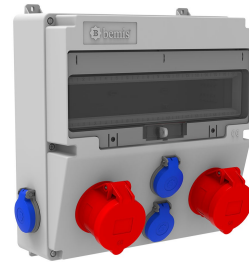

Produktcode

**BD4-2234-2024****V17-Kombination**

Kategorie: V17-Kombination

**Technische Daten**

IP-KLASSE	IP44
ANZAHL PRO KARTON	1
ANZAHL DER KARTONS	5
HAMMADDE	ABS
STECKDOSENAUSWAHL	Mit Steckdose

**Steckdosenkonfiguration**

	2 Adet Priz	6 Adet Priz
Amper	5/32A	1/16A
Volt	380V-450V	220V-250V
Kutup	3P+E+N	2P+E
Hertz	50Hz - 60Hz	50Hz - 60Hz

**Qualitätszertifikate**