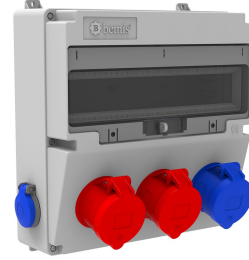

Ürün Kodu

**BD4-2234-1232****V17 Kombinasyon**

Kategori: V17 Kombinasyon

**Teknik Özellikler**

IP SINIFI	IP44
KUTU ADET	1
KOL ADET	5
HAMMADDE	ABS
PR Z SEÇENE	Prizli

**Priz Konfigürasyonu**

	2 Adet Priz	1 Adet Priz	2 Adet Priz
Amper	5/32A	3/32A	1/16A
Volt	380V-450V	220V-250V	220V-250V
Kutup	3P+E+N	2P+E	2P+E
Hertz	50Hz - 60Hz	50Hz - 60Hz	50Hz - 60Hz

**Kalite Belgeleri**

**BD4-2234-1232****Teknik Çizim**