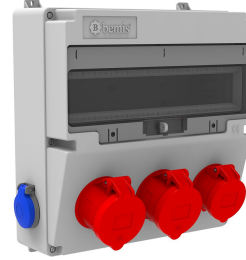

Ürün Kodu

**BD4-2234-1182****V17 Kombinasyon**

Kategori: V17 Kombinasyon

**Teknik Özellikler**

IP SINIFI	IP44
KUTU ADET	1
KOLI ADET	5
HAMMADDE	ABS
PRIZ SEÇENEĞİ	Prizli

**Priz Konfigürasyonu**

	2 Adet Priz	1 Adet Priz	2 Adet Priz
Amper	5/32A	5/16A	1/16A
Volt	380V-450V	380V-450V	220V-250V
Kutup	3P+E+N	3P+E+N	2P+E
Hertz	50Hz - 60Hz	50Hz - 60Hz	50Hz - 60Hz

**Kalite Belgeleri**

**BD4-2234-1182****Teknik Çizim**