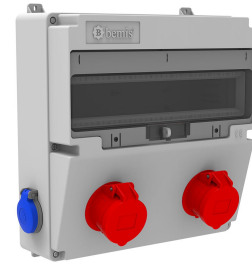

Produktcode

BD4-2218-2020**V17-Kombination**

Kategorie: V17-Kombination

**Technische Daten**

IP-KLASSE	IP44
ANZAHL PRO KARTON	1
ANZAHL DER KARTONS	5
ROHSTOFF	ABS
STECKDOSENAUSWAHL	Mit Steckdose

Steckdosenkonfiguration

	2 Adet Priz	2 Adet Priz
Amper	5/16A	1/16A
Volt	380V-450V	220V-250V
Kutup	3P+E+N	2P+E
Hertz	50Hz - 60Hz	50Hz - 60Hz

Qualitätszertifikate

BD4-2218-2020

Technische Zeichnung