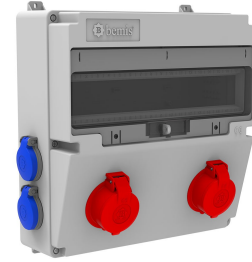

Produktcode

BD4-2205-4020**V17-Kombination**

Kategorie: V17-Kombination

**Technische Daten**

IP-KLASSE	IP44
ANZAHL PRO KARTON	1
ANZAHL DER KARTONS	5
HAMMADDE	ABS
STECKDOSENAUSWAHL	Mit Steckdose

Steckdosenkonfiguration

	2 Adet Priz	4 Adet Priz
Amper	3/25A	1/16A
Volt	380V-450V	220V-250V
Kutup	3P+E	2P+E
Hertz	50Hz - 60Hz	50Hz - 60Hz

Qualitätszertifikate

BD4-2205-4020

Technische Zeichnung