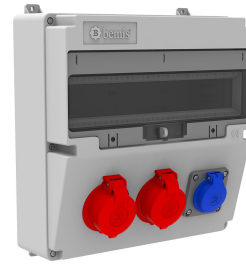

Produktcode

BD4-2205-1030**V17-Kombination**

Kategorie: V17-Kombination

**Technische Daten**

IP-KLASSE	IP44
ANZAHL PRO KARTON	1
ANZAHL DER KARTONS	5
HAMMADDE	ABS
STECKDOSENAUSWAHL	Mit Steckdose

Steckdosenkonfiguration

	2 Adet Priz	1 Adet Priz
Amper	3/25A	1/16A
Volt	380V-450V	220V-250V
Kutup	3P+E	2P+E
Hertz	50Hz - 60Hz	50Hz - 60Hz

Qualitätszertifikate

BD4-2205-1030

Technische Zeichnung