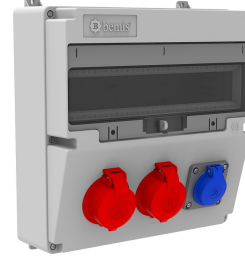

Ürün Kodu

**BD4-2205-1030****V17 Kombinasyon**

Kategori: V17 Kombinasyon

**Teknik Özellikler**

IP SINIFI	IP44
KUTU ADET	1
KOLI ADET	5
HAMMADDE	ABS
PRIZ SEÇENEĞİ	Prizli

**Priz Konfigürasyonu**

	2 Adet Priz	1 Adet Priz
Amper	3/25A	1/16A
Volt	380V-450V	220V-250V
Kutup	3P+E	2P+E
Hertz	50Hz - 60Hz	50Hz - 60Hz