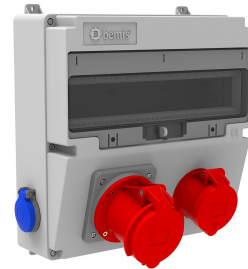

Produktcode

BD4-2144-1282**V17-Kombination**

Kategorie: V17-Kombination

**Technische Daten**

IP-KLASSE	IP44
ANZAHL PRO KARTON	1
ANZAHL DER KARTONS	5
HAMMADDE	ABS
STECKDOSENAUSWAHL	Mit Steckdose

Steckdosenkonfiguration

	1 Adet Priz	1 Adet Priz	2 Adet Priz
Amper	4/32A	4/63A	1/16A
Volt	380V-450V	380V-450V	220V-250V
Kutup	3P+E	3P+E	2P+E
Hertz	50Hz - 60Hz	50Hz - 60Hz	50Hz - 60Hz

Qualitätszertifikate

BD4-2144-1282

Technische Zeichnung