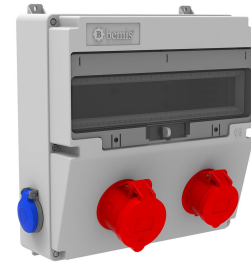

Produktcode

**BD4-2134-1182****V17-Kombination**

Kategorie: V17-Kombination

**Technische Daten**

IP-KLASSE	IP44
ANZAHL PRO KARTON	1
ANZAHL DER KARTONS	5
HAMMADDE	ABS
STECKDOSENAUSWAHL	Mit Steckdose

**Steckdosenkonfiguration**

	1 Adet Priz	1 Adet Priz	2 Adet Priz
Amper	5/32A	5/16A	1/16A
Volt	380V-450V	380V-450V	220V-250V
Kutup	3P+E+N	3P+E+N	2P+E
Hertz	50Hz - 60Hz	50Hz - 60Hz	50Hz - 60Hz

**Qualitätszertifikate**

# BD4-2134-1182