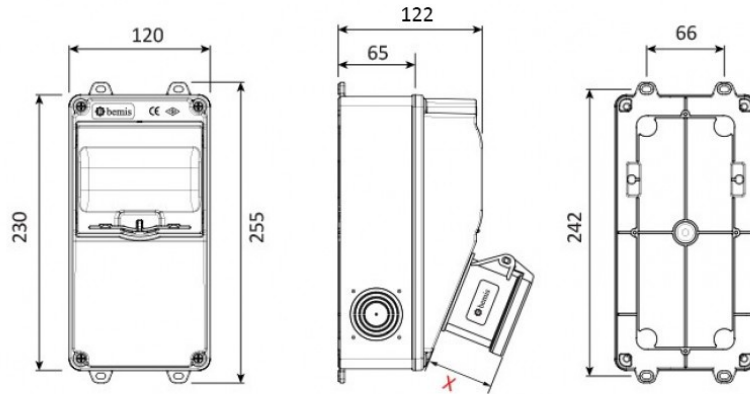

**Produktcode****BD1M2123-1020-X****V5-Kombination**

Kategorie: V5-Kombination

**Technische Daten**

<b>IP-KLASSE</b>	IP44
<b>ANZAHL PRO KARTON</b>	1
<b>ANZAHL DER KARTONS</b>	12
<b>HAMMADDE</b>	ABS
<b>STECKDOSENAUSWAHL</b>	Mit Steckdose

**Qualitätszertifikate**

**BD1M2123-1020-X****Technische Zeichnung**

(X) Ölçüleri / Dimensions (mm)

1/16A Pano Prizi	18	3/4/5 32A Som Priz	47
1/16A Mak. Prizi	40	3/4/5 63A Mk.Prizi	92
3/25A Som. Priz	33	2/3 16A 24V Mk. Prizi	42
3/4 16A Mak Prizi	55	2/3 32A 24V Mk. Prizi	42
5/16A Som. Priz	47		