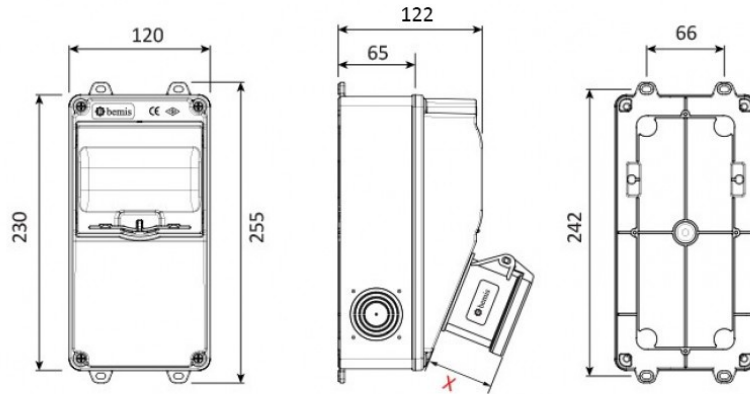

Produktcode

**BD1-6124-0000****V5-Kombination**

Kategorie: V5-Kombination

**Technische Daten**

IP-KLASSE	IP66
ANZAHL PRO KARTON	1
ANZAHL DER KARTONS	12
HAMMADDE	ABS
STECKDOSENAUSWAHL	Mit Steckdose

**Steckdosenkonfiguration**

	1 Adet Priz
Amper	4/32A
Volt	380V-450V
Kutup	3P+E
Hertz	50Hz - 60Hz

**Qualitätszertifikate**

**BD1-6124-0000****Technische Zeichnung**

(X) Ölçüleri / Dimensions (mm)

1/16A Pano Prizi	18	3/4/5 32A Som Priz	47
1/16A Mak. Prizi	40	3/4/5 63A Mk.Prizi	92
3/25A Som. Priz	33	2/3 16A 24V Mk. Prizi	42
3/4 16A Mak Prizi	55	2/3 32A 24V Mk. Prizi	42
5/16A Som. Priz	47		