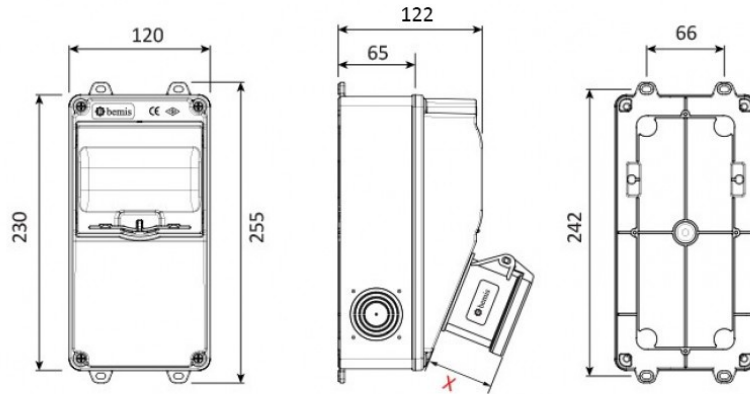

Produktcode

BD1-6114-0000**V5-Kombination**

Kategorie: V5-Kombination

Technische Daten

IP-KLASSE	IP66
ANZAHL PRO KARTON	1
ANZAHL DER KARTONS	12
HAMMADDE	ABS
STECKDOSENAUSWAHL	Mit Steckdose

Steckdosenkonfiguration

	1 Adet Priz
Amper	5/16A
Volt	380V-450V
Kutup	3P+E+N
Hertz	50Hz - 60Hz

Qualitätszertifikate

BD1-6114-0000**Technische Zeichnung**

(X) Ölçüleri / Dimensions (mm)

1/16A Pano Prizi	18	3/4/5 32A Som Priz	47
1/16A Mak. Prizi	40	3/4/5 63A Mk.Prizi	92
3/25A Som. Priz	33	2/3 16A 24V Mk. Prizi	42
3/4 16A Mak Prizi	55	2/3 32A 24V Mk. Prizi	42
5/16A Som. Priz	47		