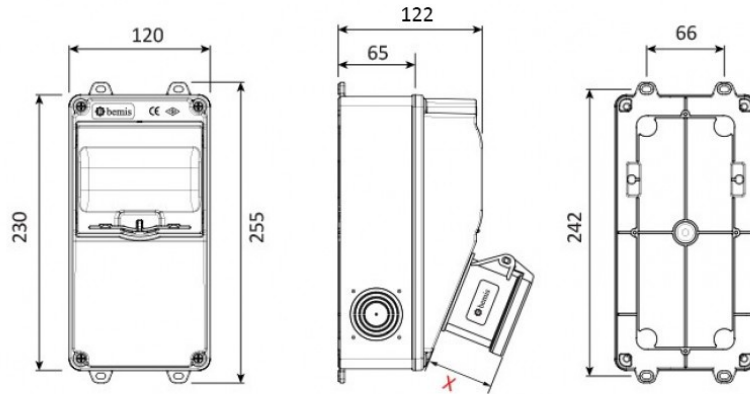

Produktcode

**BD1-2134-0000****V5-Kombination**

Kategorie: V5-Kombination

**Technische Daten**

IP-KLASSE	IP44
ANZAHL PRO KARTON	1
ANZAHL DER KARTONS	12
ROHSTOFF	ABS
STECKDOSENAUSWAHL	Mit Steckdose

**Steckdosenkonfiguration**

	1 Adet Priz
Amper	5/32A
Volt	380V-450V
Kutup	3P+E+N
Hertz	50Hz - 60Hz

**Qualitätszertifikate**

**BD1-2134-0000****Technische Zeichnung**

(X) Ölçüleri / Dimensions (mm)

1/16A Pano Prizi	18	3/4/5 32A Som Priz	47
1/16A Mak. Prizi	40	3/4/5 63A Mk.Prizi	92
3/25A Som. Priz	33	2/3 16A 24V Mk. Prizi	42
3/4 16A Mak Prizi	55	2/3 32A 24V Mk. Prizi	42
5/16A Som. Priz	47		