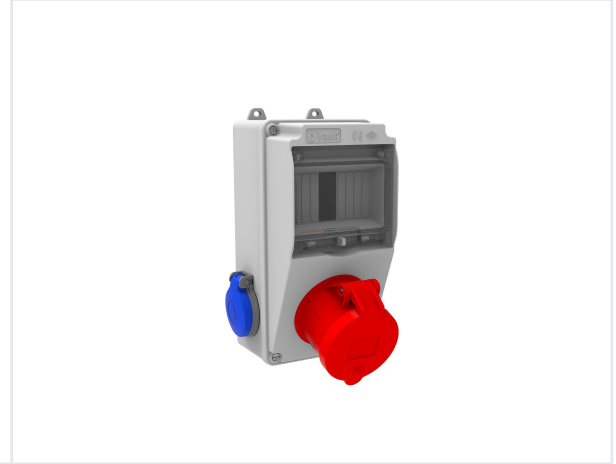

Ürün Kodu

BD1-2128-2020**V5 Kombinasyon**

Kategori: V5 Kombinasyon

Teknik Özellikler

IP SINIFI	IP44
KUTU ADET	1
KOL ADET	12
HAMMADDE	ABS
PR Z SEÇENE	Prizli

Priz Konfigürasyonu

	1 Adet Priz	2 Adet Priz
Amper	4/32A	1/16A
Volt	380V-450V	220V-250V
Kutup	3P+E	2P+E
Hertz	50Hz - 60Hz	50Hz - 60Hz