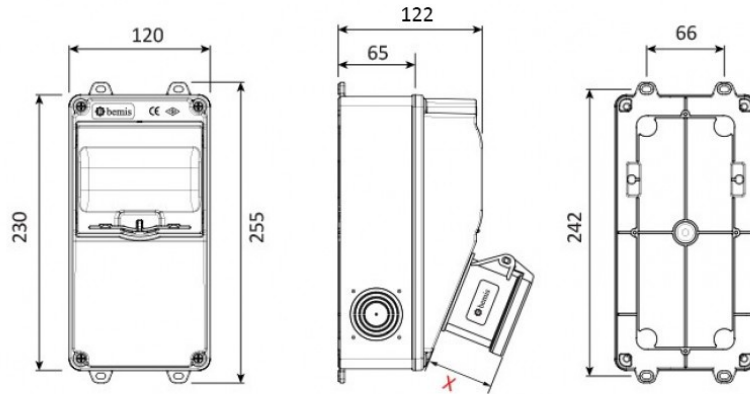

BD1-2123-2020

Technische Zeichnung

(X) Ölçüleri / Dimensions (mm)

1/16A Pano Prizi	18	3/4/5 32A Som Priz	47
1/16A Mak. Prizi	40	3/4/5 63A Mk.Prizi	92
3/25A Som. Priz	33	2/3 16A 24V Mk. Prizi	42
3/4 16A Mak Prizi	55	2/3 32A 24V Mk. Prizi	42
5/16A Som. Priz	47