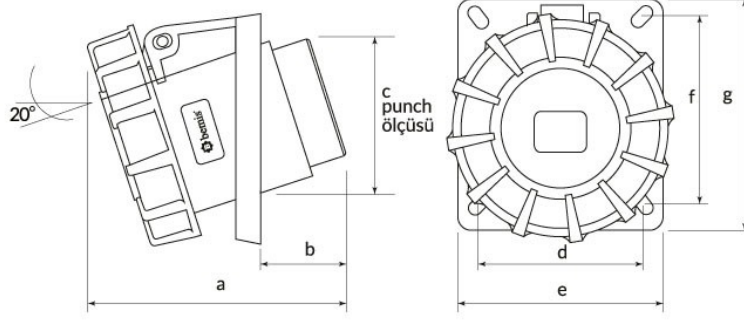

Ürün Kodu

**BCS-3504-7420****45° Eğik Makine Prizi**

Kategori: 4x32A (3P+E) 6h

**Teknik Özellikler**

AMPER	4/32A
KUTUP	3P+E
GERILIM	380V-450V
SAAT YÖNÜ	6h
HERTZ	50Hz - 60Hz
IP SINIFI	IP67
İLETKEN MALZEMESİ	MS 58
GÖVDE MALZEMESİ	Polyamid 6
KUTU ADET	4
KOLI ADET	72

**Kalite Belgeleri**

**BCS-3504-7420****Teknik Çizim**

Ölçüler / Dimensions (mm)			
a	107	e	91
b	42	f	82
c	80	g	100
d	77	h	