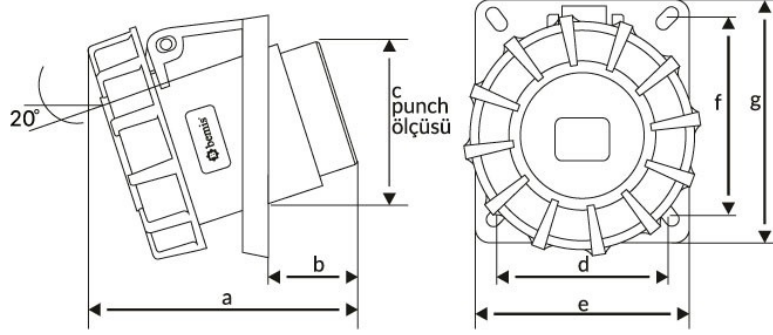

Ürün Kodu

BCS-3403-7420**45° E ik Makine Prizi**

Kategori: 3x32A (2P+E) 6h

Teknik Özellikler

AMPER	3/32A
KUTUP	2P+E
GER L M	220V-250V
SAAT YÖNÜ	6h
HERTZ	50Hz - 60Hz
IP SINIFI	IP67
LETKEN MALZEMES	MS 58
GÖVDE MALZEMES	Polyamid 6
KUTU ADET	4
KOL ADET	72

Kalite Belgeleri

BCS-3403-7420**Teknik Çizim**

Ölçüler / Dimensions (mm)			
a	107	e	94
b	41	f	83
c	80	g	108
d	77	h	