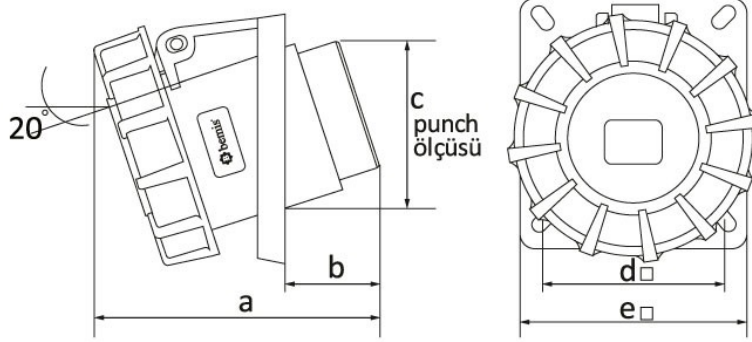

## 45° Eğik Makine Prizi

Kategori: 5x16A (3P+E+N) 6h

### Teknik Özellikler

AMPER	5/16A
KUTUP	3P+E+N
GERILIM	380V-450V
SAAT YÖNÜ	6h
HERTZ	50Hz - 60Hz
IP SINIFI	IP67
İLETKEN MALZEMESİ	MS 58
GÖVDE MALZEMESİ	Polyamid 6
KUTU ADET	6
KOLI ADET	108

### Kalite Belgeleri

**BCS-1505-7420****Teknik Çizim**

Ölçüler / Dimensions (mm)			
a	88	e□	85
b	32	f	
c	70	g	
d□	70	h	